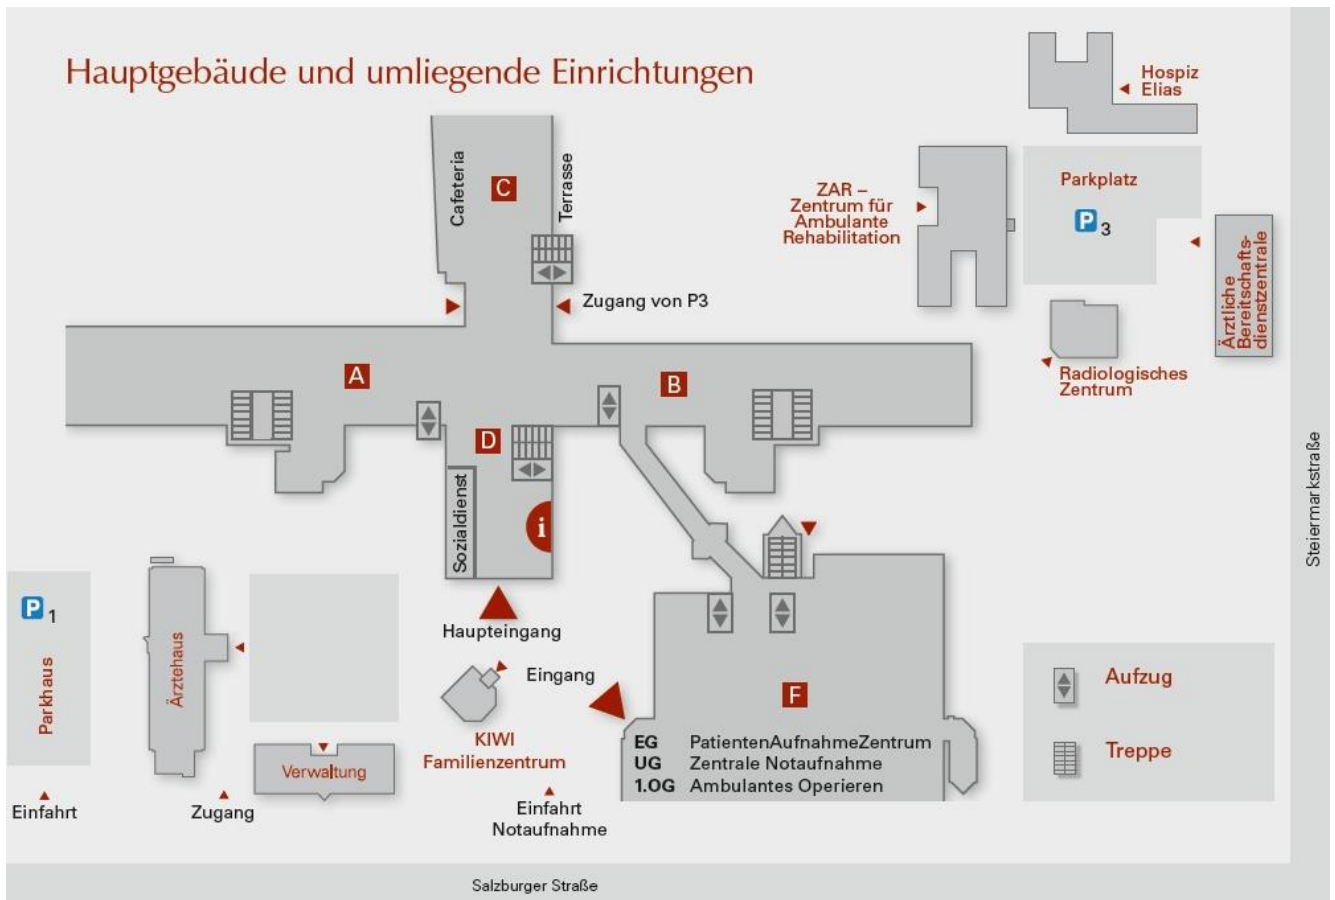

St. Marienkrankenhaus, Salzburger Straße 15, Ludwigshafen-Gartenstadt

Detailplan Patientenaufnahmezentrum (PAZ)